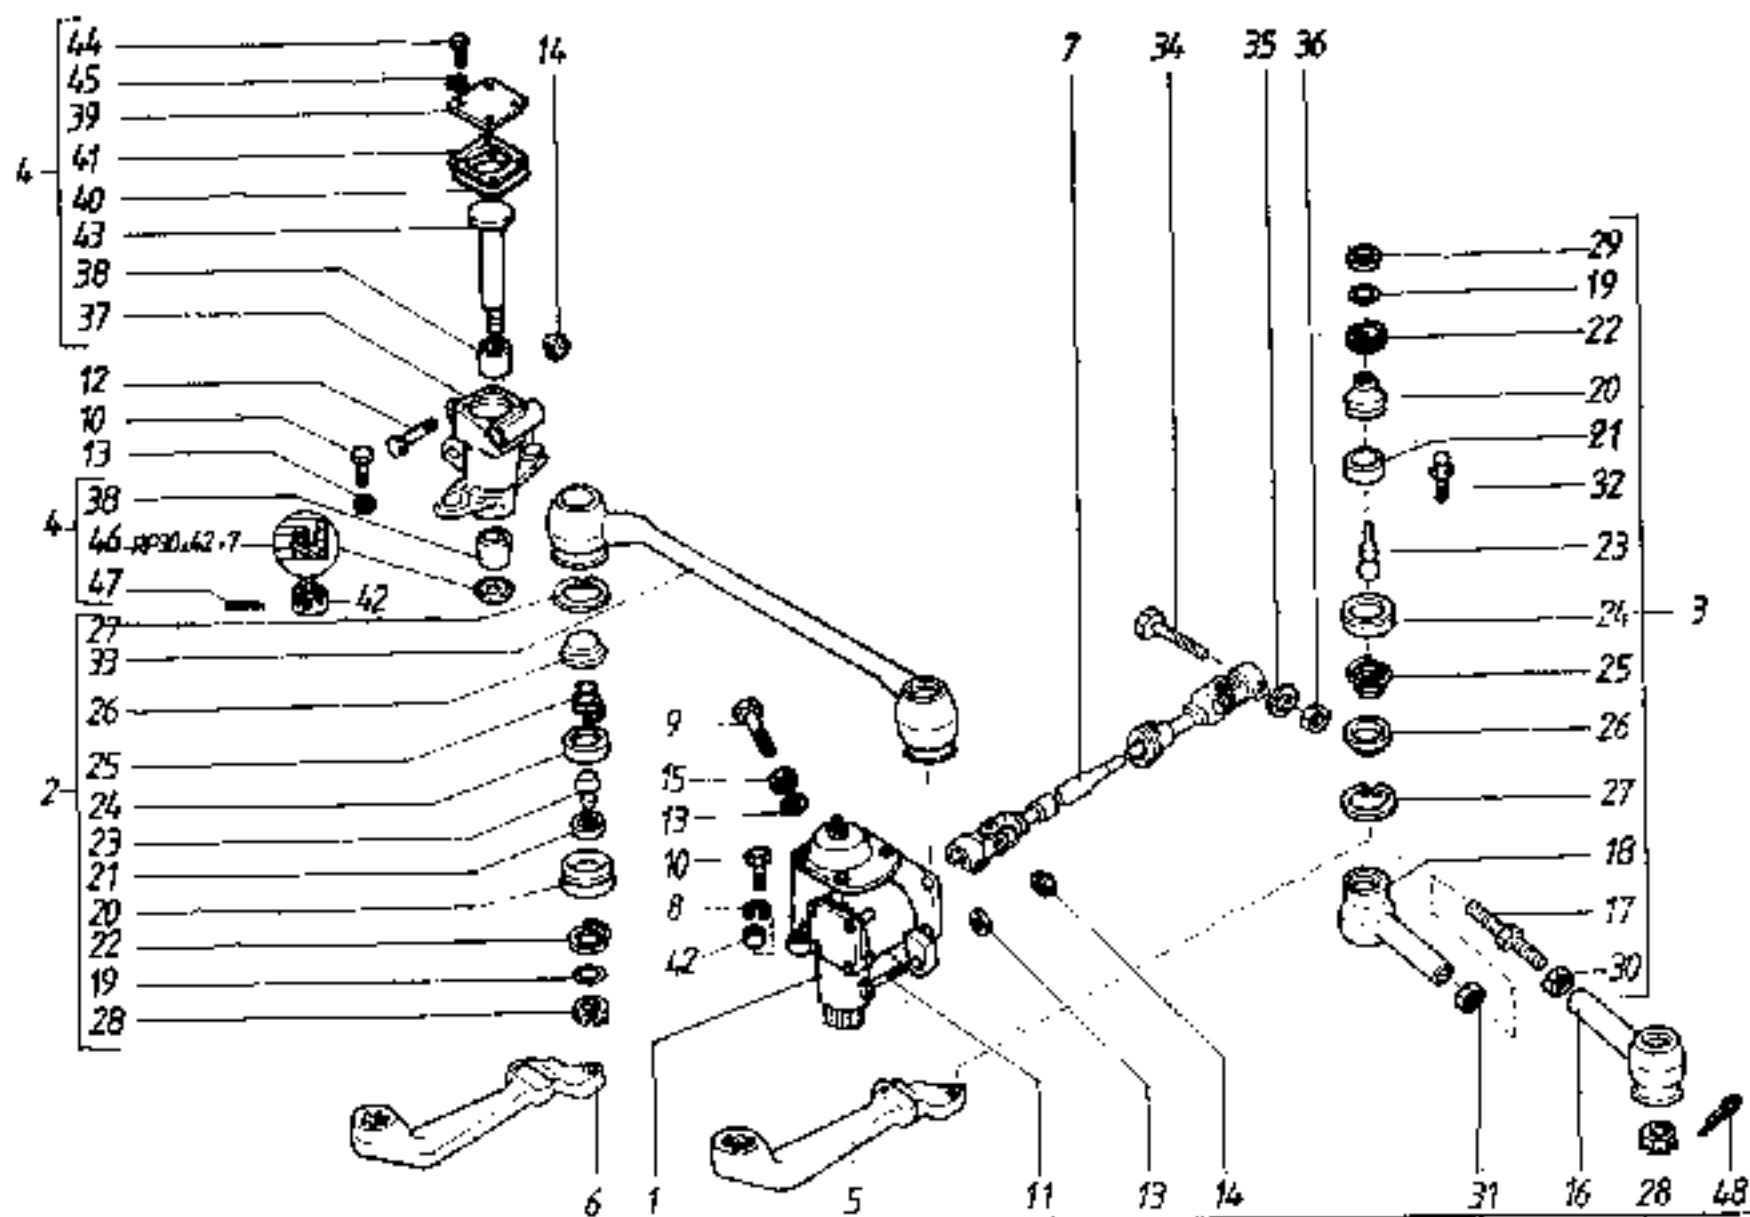

(A)

DIFERENTIAL FATA

FRONT DIFERENTIEL

DIFERENTIEL AV

25-08

DIRECTIE STG ÀNS.

LH STEERING ASSY

DIRECTION GAUCHE ENS.

34-01

DIRECTIE STG. ANS

LH. STEERING ASSY

DIRECTION GAUCHE ENS.

34-02

DIRECTIE STG ANS

STEERING LH. ASSY.

DIRECTION G ENS.

34-05.1

DIRECTIE DR. ANS.

STEERING RH. ASSY.

DIRECTION D. ENS.

34 - 06

DIRECTIE DR ANS.

RH. STEERING ASSY.

DIRECTION D. ENS.

MONTAJ PEDALIER SI COL.DIRECTIE DR

STEERING COLUMN AND PEDALS RH.

MONTAGE PEDALIER ET COLONNE DE  
DIRECTION D.