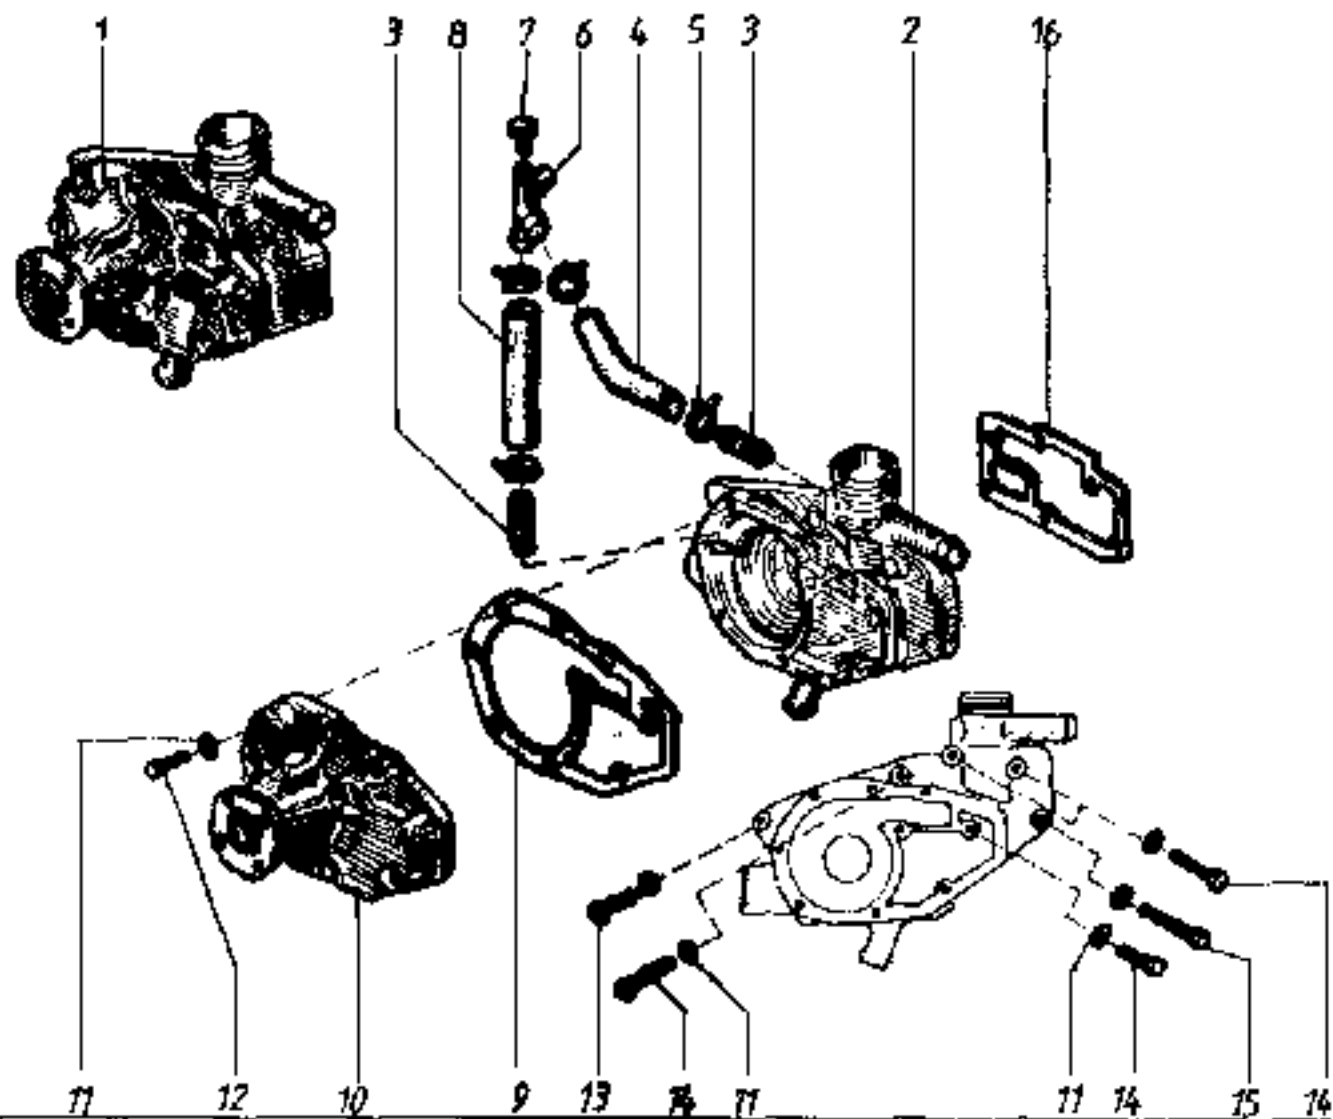

POMPA DE APA

WATER PUMP

POMPE D'EAU

10-45