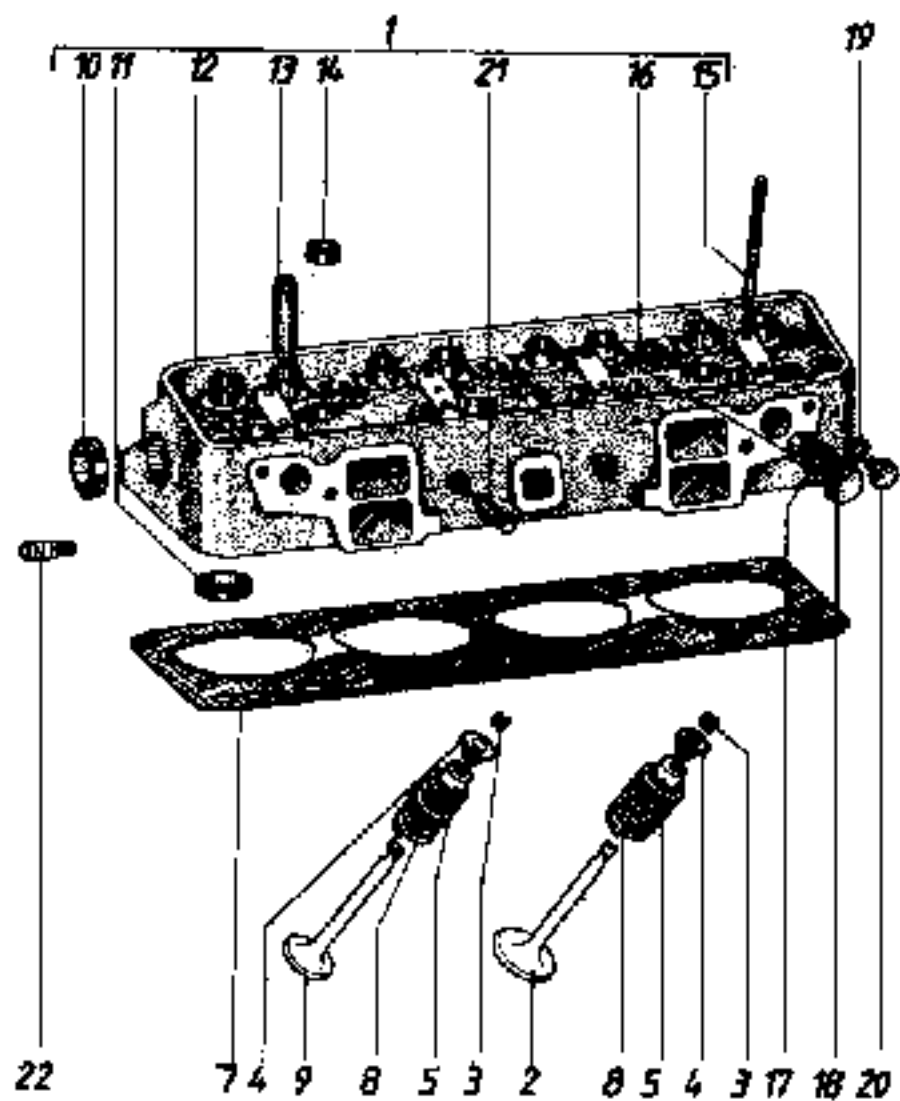

MOTOR

ENGINE

MOTEUR

10-01

CILINDRO MONTATA L25

CYLINDER HEAD L25

CULASSE L25

10 - 35

Couvercle Culasse L 25

*Ensemble Bielle - Piston*

10 - 43.1

PISTON BIELA ANS.

PISTON & PISTON ASSY.

PISTON ET BIELLE ENS.

10-43.1

Ensemble Bielle - Piston