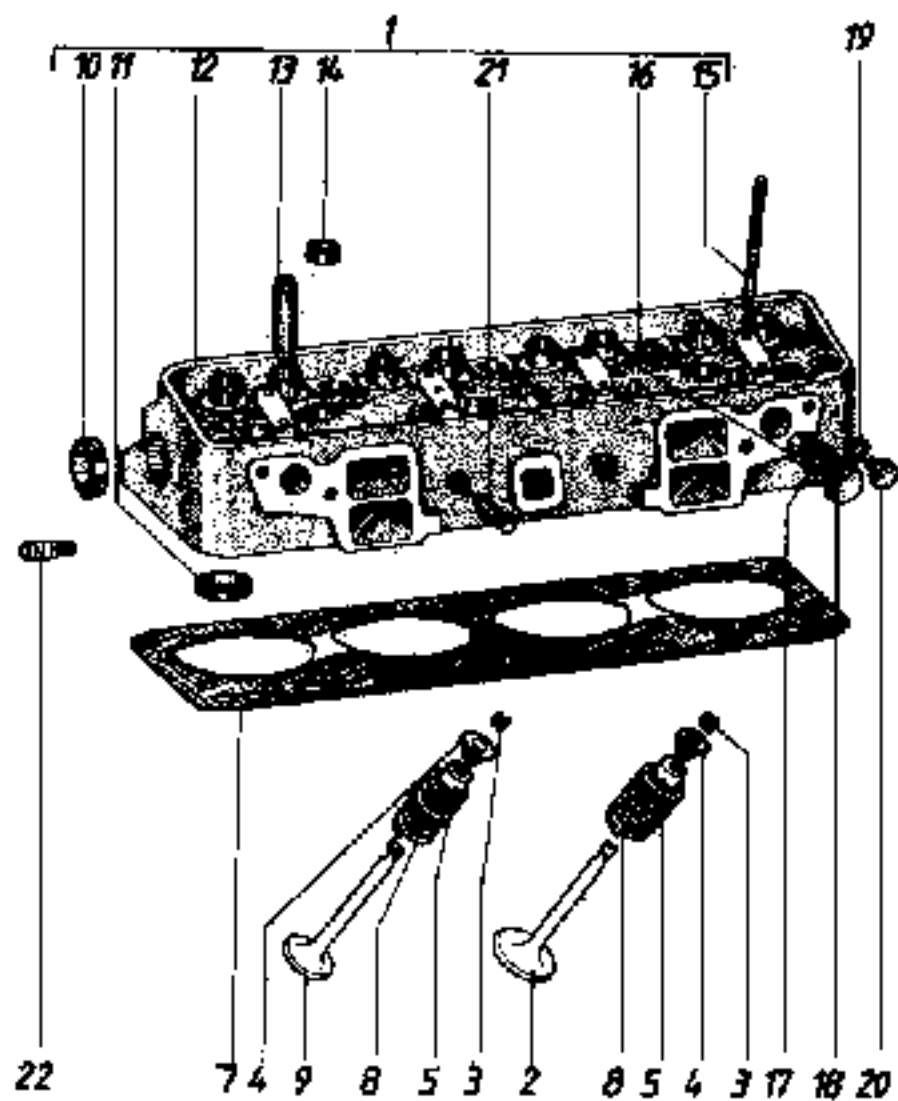

MOTOR

ENGINE

MOTEUR

10-01

CILINDRO MONTATA L25

CYLINDER HEAD L25

CULASSE L25

10 - 35

Couvercle Culasse L 25

*Ensemble Bielle - Piston*

10 - 43.1

PISTON BIELA ANS.

PISTON & PISTON ASSY.

PISTON ET BIELLE ENS.

10-43.1

Ensemble Bielle - Piston